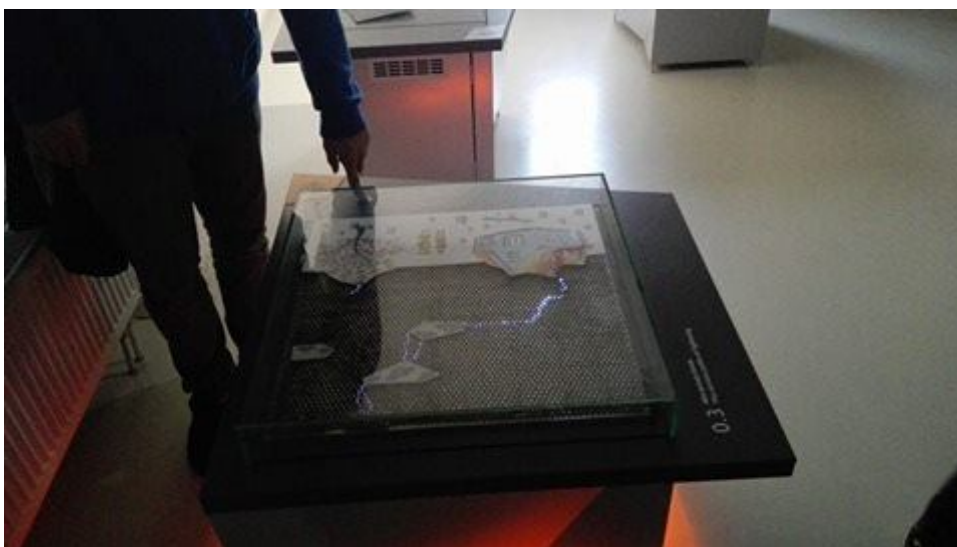

EXKURZIA – STEEL PARK KOŠICE

Študenti tried 1.A a 1.D sa pod vedením profesorov RNDr. Višňovskej, Ing. Ponechalovej a Mgr. Lvončíka dňa 11.10.2016 zúčastnili exkurzie do kreatívnej fabriky – steel park Košice. Mohli si vyskúšať rôzne pokusy z elektriny a magnetizmu, mechaniky a optiky. Vyskúšali si silu svojho sústredenia a vďaka senzoricému snímaniu impulzov pomocou aplikácie nechávali vybuchnúť sudy či vznášať loptičky. Zmerali si EKG aj silu pri pretláčaní. Študenti sa dozvedeli zážitkovou formou o spracovaní ocele a na záver bola pripravená zaujímavá prednáška o supravodivých materiáloch aj s ukážkou levitujúceho vlaku.

Celá exkurzia prebiehala interaktívnou formou a svoje teoretické poznatky sme si mohli vyskúšať v praxi na vystavených exponátoch.

Posledné dve hodiny exkurzie sme spoločne prešli historické centrum Košíc nakoľko sa tam nachádza mnoho zaujímavých pamiatok.

Výprava pred Steel parkom

Sila sústredenia

Meranie pulzu

Pohyb častíc

Ako vzniká blesk

Elektromagnet - žeriav

Levitujúca guľôčka